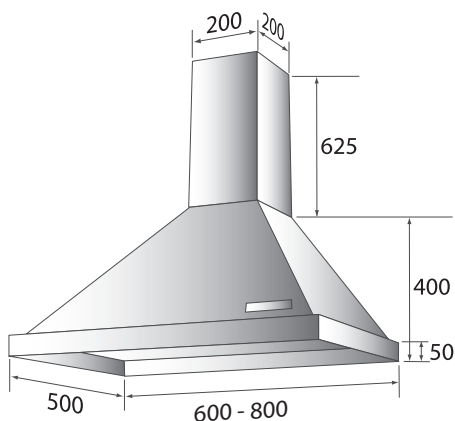

Quickfit

Väggmodell

Bredd	Utförande	Artikelnr.	Pris u/motor	Pris m/motor
600	Vit	405.99.1201.x*	15.595,-**	17.500,-
600	Rostfri	405.99.1208.x*	19.490,-**	21.395,-
800	Vit	405.99.3101.x*	16.865,-**	18.300,-
800	Rostfri	405.99.3108.x*	21.035,-**	22.910,-

Extern motor för tak, vind eller yttervägg – se flik på broschyrens baksida

* Ange 2 för inbyggd motor och 3 för utan motor istället för x i artikelnr.

** Pris för extern motor tillkommer

Till centralventilation

Bredd	Utförande	Artikelnr.	Pris u/insats
600	Vit	405.99.1201.6	8.595,-***
600	Rostfri	405.99.1208.6	12.490,-***
800	Vit	405.99.3101.8	9.115,-***
800	Rostfri	405.99.3108.8	13.720,-***

Fjärrkontrollen kan inte användas i kombination med centralventilation

*** Pris/val av insats för centralventilation se sida 110

Tillbehör

	Artikelnr.	Pris
Fjärrkontroll		2.995,-
Kolfilter TFMH 360	535.21.1360.9	285,-
Kolfilter TFMH 380	535.21.1380.9	295,-
Anpassning av standardskorsten, kapning med gradlutning m.m.	402.99.1000.9	tilläggspris 2.625,-
Specialskorsten vägg, 200 x 200 mm, vit Längd: 1900 mm	450.99.4911.9	tilläggspris 4.660,-*
Specialskorsten vägg, 200 x 200 mm, rostfri Längd: 1900 mm	450.99.4918.9	tilläggspris 5.745,-*
Slangsats 1,2 meter, Ø 160 mm	800.70.6160.9	275,-

Alla priser är inkl. moms och miljöavgift