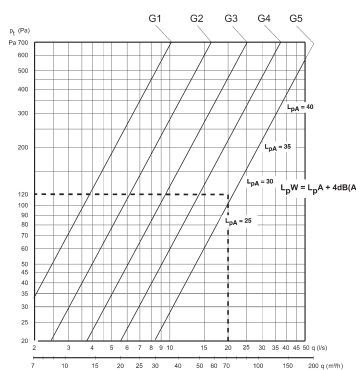

Grundflöde

Dimensioneringsdiagram