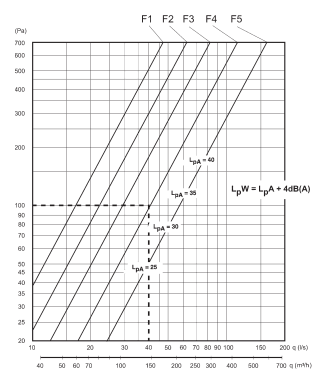

## Utdrags spiskåpa

Bredd	Artikelnr.	Pris
FSK-495-11	530.30.5067.2	6.550,-

### Grundflöde

Dimensioneringsdiagram

### Forceringsflöde

Dimensioneringsdiagram

Justeringsdiagram

Justeringsdiagram