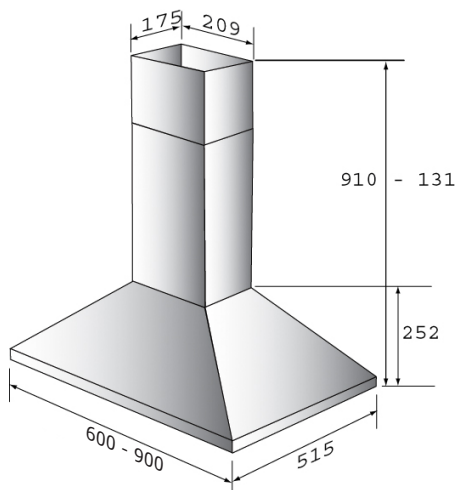

Central 902

Produktspecifikationer

- Utförande: rostfri.
- Bredd: 600 eller 900 mm
- Belysning: 2 x 40 W glödljus.
- Stålfiler
- Kanalanslutning: Ø 125 mm.

Modell

Bredd	Utförande	Artikelnr.	Pris
600	Rostfri	530.20.9068.2	5.875,-
900	Rostfri	530.20.9098.2	5.875,-

Vid större objekt, vänligen be om offert!

Spjäll

Injusteringsdiagram