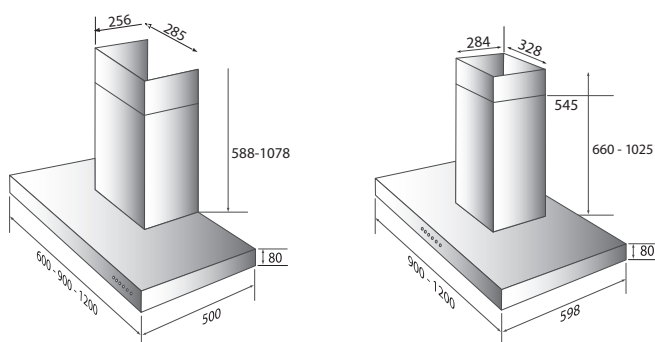

Alla priser är inkl. moms och miljöavgift