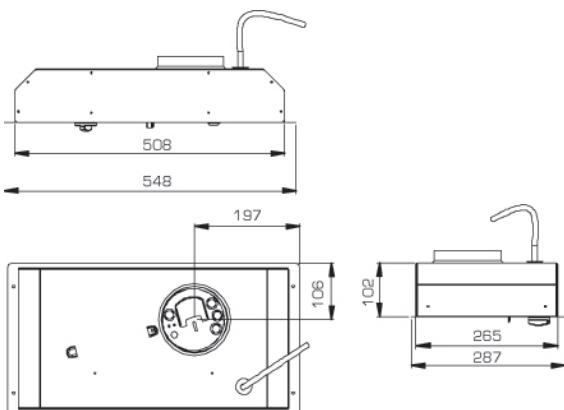

CPE (A/G)

Produktspecifikationer

- CPE för inbyggnad i Thermex spiskåpa.
- Utförande: grålackerad.
- Bredd: 600 mm, se måttskiss.
- Belysning: 2 x 20 W halogenspotlights.
- Stålfiler.
- Fås antingen med vred (reglage undertill) eller kontrollpanel som monteras på spiskåpans front.
- Modell CPEA levereras med injusteringsspjäll och mekanisk timer.
- Modell CPEG levereras med injusteringsspjäll, trafo och mekanisk timer.
- Modell CPEA används normalt till lägenhet och CPEG till villa/ radhus med centralventilation. För att vi på bästa sätt skall kunna hjälpa er med val av insats behöver vi namn och typbeteckning på nuvarande aggregat och spiskåpa.

Tekniska data

- Injusteringsspjäll för grundflöde och forcering
- Kanalanslutning: Ø 125 mm
- Spänning: 230 V

Väggmodell

Bredd	Artikelnr.	Pris
CPEA med injusteringsspjäll med vred	513.12.9808.3	4.660,-
med touchpanel	513.12.9818.3	6.690,-
CPEG med injusteringsspjäll och trafo med vred	513.12.9908.3	5.290,-
med touchpanel	513.12.9918.3	7.285,-