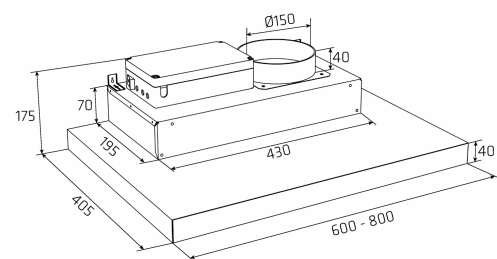

Alsace
External motor