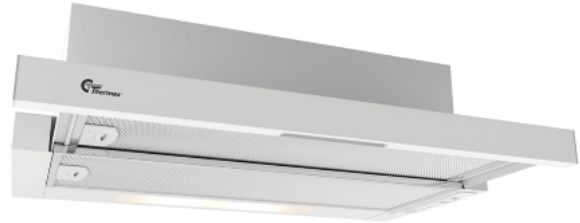

York III 600 mm Vit Lux

Artikelnummer: 520.42.3411.2

2 830,00 kr

EAN: 5703347528934

D

Thermex York III Lux 60 cm vit med motor är en prisvärd skåpintegrerad fläkt av utdragsmodell. Den inbyggda motorn säkerställer en behaglig ljudnivå för maximal komfort i köket.

Thermex York III Lux är en prisvärd skåpintegrerad fläkt av utdragsmodell som finns i två olika varianter: Standard och Lux. Lux har en mer kraftfull motor jämfört med Standard. Du kan välja mellan två olika färgvarianter antingen en vit med en vit front eller en grålackerad med rostfri front. Enkel installation gör det till en dröm för gör-det-själv-mannen eller kvinnan och alla andra som vill ha en prisvärd och problemfri fläkt i sitt kök. Den inbyggda Lux-motorn har en kapacitet på upp till 390 m³/h.

Specifikationer

Min. Luftflöde [m ³ /h]	259
Min. Ljudeffekt [dB(A)]	65
Max. Luftflöde [m ³ /h]	369
Max. Ljudeffekt [dB(A)]	73
Manöverpanel	Skjutreglage
Material	Vitlackerad

Tilkøb af montering

Namn	siffr	Pris
Monteringsservice 2	999.99.5002.0	0,00 kr