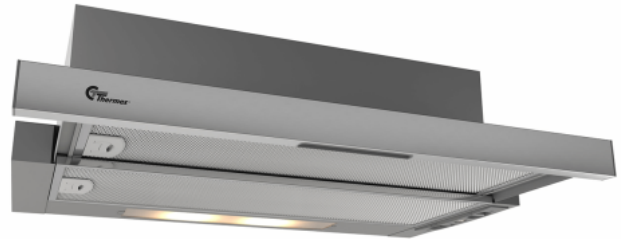

York III 600 mm Grå/Rostfri Lux

Artikelnummer: 520.42.3418.2

2 830,00 kr

EAN: 5703347528941

Thermex York III Lux 60 cm rostfri med motor är en prisvärd skåpintegrerad fläkt av utdragsmodell. Den inbyggda motorn säkerställer en behaglig ljudnivå för maximal komfort i köket.

Thermex York III Lux är en prisvärd skåpintegrerad fläkt av utdragsmodell som finns i två olika varianter: Standard och Lux. Lux har en mer kraftfull motor jämfört med Standard. Du kan välja mellan två olika färgvarianter antingen en vit med en vit front eller en grålackerad med rostfri front. Enkel installation gör det till en dröm för gör-det-själv-mannen eller kvinnan och alla andra som vill ha en prisvärd och problemfri fläkt i sitt kök. Den inbyggda Lux-motorn har en kapacitet på upp till 390 m³/h.

Specifikationer

| | |
|-------------------------------------|--------------------------------------|
| Min. Luftsflöde [m ³ /h] | 259 |
| Min. Ljudeffekt [dB(A)] | 65 |
| Max. Luftsflöde [m ³ /h] | 369 |
| Max. Ljudeffekt [dB(A)] | 73 |
| Manöverpanel | Skjutreglage |
| Material | Grålackerad med rostfri front |