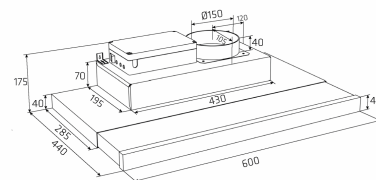

Revisjonsdato: 03032022

Specifikationer

Manöverpanel
Material

Touchpanel av glas
Vitlackerad med vitt glas