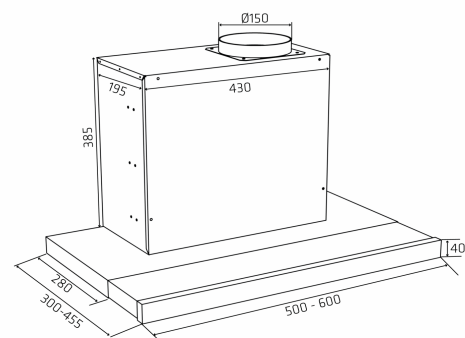

SUPER SILENT UDTRÆK

Internal motor

Revisjonsdato: 24.03.2023

Specifikationer

Min. Luftsfløde [m³/h]	174,2
Min. Ljudeffekt [dB(A)]	38
Max. Luftsfløde [m³/h]	524,5
Max. Ljudeffekt [dB(A)]	62
Manöverpanel	Soft touch-knappar