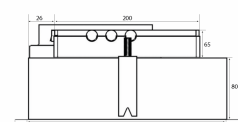

Specifikationer

Manöverpanel
Material

Fjärrkontroll
Svartlackerad med svart glas

Metz Mini 734 - external motor

Hole Size: D270 x W740 mm

Revisjonsdato: 16.10.2020

Eksterne motorer

Namn	siffr	Pris
Extern TX-motor, vägg	225.19.1100.2	7 830,00 kr
Extern TX II-motor, vind	225.19.1200.2	7 830,00 kr
Extern CKB - CAB-200, EC-motor	225.34.3720.2	29 025,00 kr
Takfläkt E220S	240.40.0111.0	11 025,00 kr
Takfläkt E220P	240.40.0110.0	13 385,00 kr