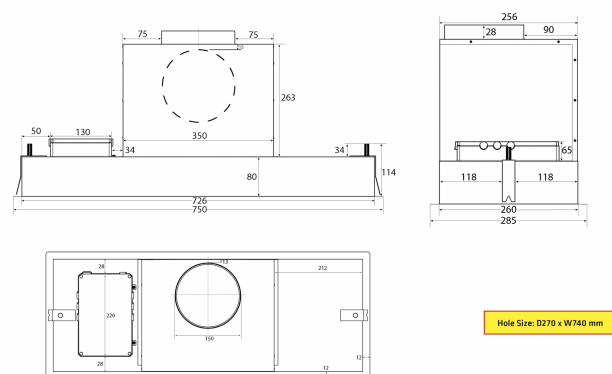

Specifikationer

Min. Luftsflöde [m3/h]	310
Min. Ljudeffekt [dB(A)]	51
Max. Luftsflöde [m3/h]	550
Max. Ljudeffekt [dB(A)]	66
Manöverpanel	Fjärrkontroll
Material	Vitlackerad med vitt glas

Metz Mini 734 - internal motor