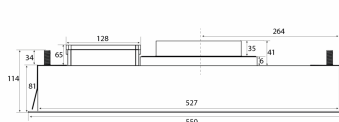

Specifikationer

Manöverpanel
Material

Fjärrkontroll
Svartlackerad med svart glas

Metz Mini 534 - Metz Micro 534

external motor

Revisjonsdato: 01.02.2019

Eksterne motorer

Namn	siffr	Pris
Extern TX-motor, vägg	225.19.1100.2	7 830,00 kr
Extern TX II-motor, vind	225.19.1200.2	7 830,00 kr
Extern CKB - CAB-200, EC-motor	225.34.3720.2	29 025,00 kr
Takfläkt E220S	240.40.0111.0	11 025,00 kr
Takfläkt E220P	240.40.0110.0	13 385,00 kr