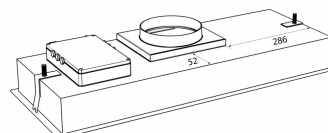

Specifikationer

Manöverpanel
Material

Fjärrkontroll
Vitlackerad med vitt glas

Metz Mini 734 - external motor

Hole Size: D270 x W740 mm

Revisjonsdato: 15.10.2020

Eksterne motorer

Namn	siffra	Pris
Extern TX-motor, vägg	225.19.1100.2	7 830,00 kr
Extern TX II-motor, vind	225.19.1200.2	7 830,00 kr
Extern CKB - CAB-200, EC-motor	225.34.3720.2	29 025,00 kr
Takfläkt E220S	240.40.0111.0	11 025,00 kr
Takfläkt E220P	240.40.0110.0	13 385,00 kr