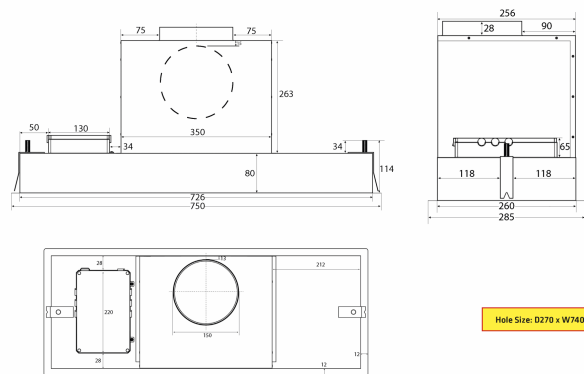

Specifikationer

Min. Luftsflöde [m3/h]	310
Min. Ljudeffekt [dB(A)]	51
Max. Luftsflöde [m3/h]	550
Max. Ljudeffekt [dB(A)]	66
Manöverpanel	Fjärrkontroll
Material	Svartlackerad med svart glas

Metz Mini 734 - internal motor