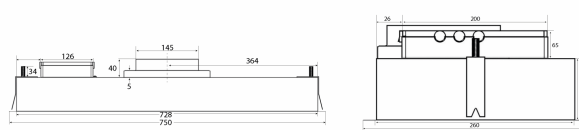

Specifikationer

Manöverpanel
Material

Fjärrkontroll
Vitlackerad med vitt glas

Metz Mini 734 - external motor

Hole Size: D270 x W740 mm

Revisjonsdato: 15.10.2020

Eksterne motorer

Namn	siffra	Pris
Extern TX-motor, vägg	225.19.1100.2	7 830,00 kr
Extern TX II-motor, vind	225.19.1200.2	7 830,00 kr
Extern CKB - CAB-200, EC-motor	225.34.3720.2	29 025,00 kr
Takfläkt E220S	240.40.0111.0	11 025,00 kr
Takfläkt E220P	240.40.0110.0	13 385,00 kr