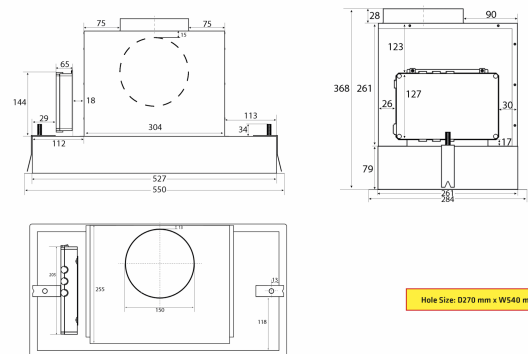

Metz Mini 534 - internal motor