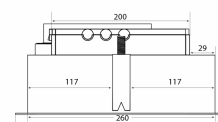

Specifikationer

Manöverpanel
Material

Fjärrkontroll
Svartlackerad med svart glas

Metz Mini 534 - Metz Micro 534

external motor

Revisjonsdato: 01.02.2019

Eksterne motorer

Namn	siffr	Pris
Extern TX-motor, vägg	225.19.1100.2	7 830,00 kr
Extern TX II-motor, vind	225.19.1200.2	7 830,00 kr
Extern CKB - CAB-200, EC-motor	225.34.3720.2	29 025,00 kr
Takfläkt E220S	240.40.0111.0	11 025,00 kr
Takfläkt E220P	240.40.0110.0	13 385,00 kr