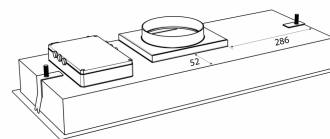

Specifikationer

Manöverpanel
Material

Fjärrkontroll
Svartlackerad med svart glas

Metz Mini 734 - external motor

Hole Size: D270 x W740 mm

Revisjonsdato: 16.10.2020

Eksterne motorer

Namn	siffr	Pris
Extern TX-motor, vägg	225.19.1100.2	7 830,00 kr
Extern TX II-motor, vind	225.19.1200.2	7 830,00 kr
Extern CKB - CAB-200, EC-motor	225.34.3720.2	29 025,00 kr
Takfläkt E220S	240.40.0111.0	11 025,00 kr
Takfläkt E220P	240.40.0110.0	13 385,00 kr