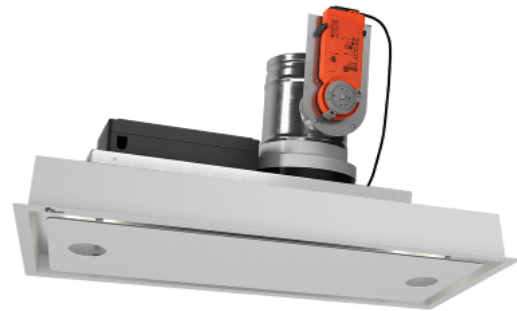

Central Metz Mini 750 mm vit, Villa

Artikelnummer: 423.19.5801.8

25 170,00 kr

EAN: 5703347420986

Central Metz Mini villa 750 mm i vit är vår mest exklusiva skåpsintegrerade modell för 80 cm överskåp.

Central Metz Mini villa i vit är vår mest exklusiva skåpsintegrerade modell för 60 eller 80 cm överskåp. Med vitt eller svart glas. Självklart med en snyggt designad fjärrkontroll för kåpans funktioner. Med Google Home finns möjlighet att använda röststyrning. Central Metz Mini villa levereras med en unik trådlös styrning för forcering från våtrum. Önskas styrning från fler våtutrymmen beställs detta vid köp av kåpan.