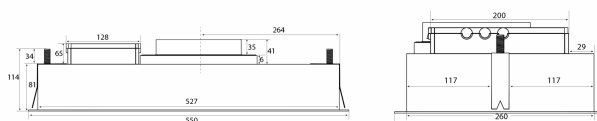

Specifikationer

Manöverpanel
Material

Fjärrkontroll
Vitlackerad med vitt glas

Metz Mini 534 - Metz Micro 534

external motor

Revisjonsdato: 01.02.2019

Eksterne motorer

Namn	siffra	Pris
Extern TX-motor, vägg	225.19.1100.2	7 830,00 kr
Extern TX II-motor, vind	225.19.1200.2	7 830,00 kr
Extern CKB - CAB-200, EC-motor	225.34.3720.2	29 025,00 kr
Takfläkt E220S	240.40.0111.0	11 025,00 kr
Takfläkt E220P	240.40.0110.0	13 385,00 kr