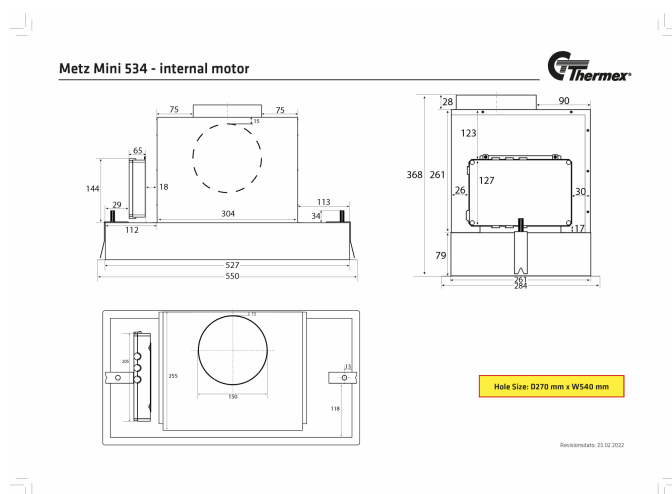

EAN: 5703347418709

A+

Thermex Metz mini 550 mm i svart med motor är ett minimalistiskt inbyggt kikarsikte som är gömt i överskåpet. Motorn är en energieffektiv Eco-motor som säkerställer en låg ljudnivå

Thermex Metz mini 550 mm i svart med motor är ett stilrent inbyggt kikarsikte och passar till ett lite mindre kök eller om du vill bygga in det till ett överskåp. [Thermex «Alla möjligheter»-lösning](#) innebär att den kan anpassas till alla hem och alla typer av frånlufts- och ventilationssystem också [Thermex Plasmex®](#).

Fläkten styrs av vår nya smarta fjärrkontroll eller automatiskt via hällen med [Thermex Toplink®](#). Dessutom kan du manövrera köksfläkten via appen Thermex Remote, som kan laddas ner gratis från App store och Google Play. I appen går det att justera ljusstyrkan, aktivera periodisk extraktion och få en indikation på filtret.

Du kan också använda [Voicelink](#) funktionaliteten inbyggd i köksfläkten. Här kan du styra köksfläkten med enbart rösten via [Google Assistant (Hey Google)](#). Så det finns många alternativ att välja mellan för att använda din Thermex Metz mini. Metz Mini kommer att hålla ditt kök och tillhörande rum helt fria från mat och ånga med hjälp av den kraftfulla motorn som kan röra sig upp till 620 m³/h

Specifikationer

Min. Luftsflöde [m³/h]	310
Min. Ljudeffekt [dB(A)]	51
Max. Luftsflöde [m³/h]	550
Max. Ljudeffekt [dB(A)]	66
Manöverpanel	Fjärrkontroll
Material	Svartlackerad med svart glas