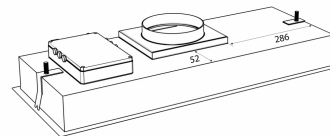

Specifikationer

Manöverpanel
Material

Fjärrkontroll
Svartlackerad med svart glas

Metz Mini 734 - external motor

Hole Size: D270 x W740 mm

Revisjonsdato: 16.10.2020

Eksterne motorer

Namn	siffr	Pris
Extern TX-motor, vägg	225.19.1100.2	7 830,00 kr
Extern TX II-motor, vind	225.19.1200.2	7 830,00 kr
Extern CKB - CAB-200, EC-motor	225.34.3720.2	29 025,00 kr
Takfläkt E220S	240.40.0111.0	11 025,00 kr
Takfläkt E220P	240.40.0110.0	13 385,00 kr