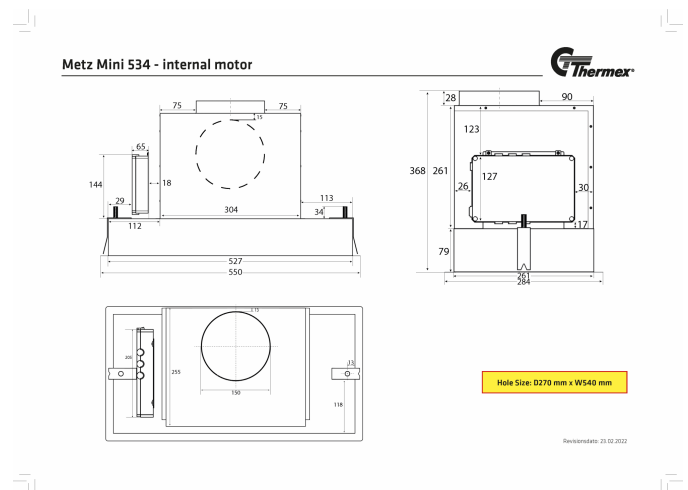

EAN: 5703347418709

A+

Thermex Metz mini 550 mm i svart med motor är ett minimalistiskt inbyggt kikarsikte som är gömt i överskåpet. Motorn är en energieffektiv Eco-motor som säkerställer en låg ljudnivå

Thermex Metz mini 550 mm i svart med motor är ett stilrent inbyggt kikarsikte och passar till ett lite mindre kök eller om du vill bygga in det till ett överskåp. [Thermex «Alla möjligheter»-lösning](#) innebär att den kan anpassas till alla hem och alla typer av frånlufts- och ventilationssystem också [Thermex Plasmex®](#).

Fläkten styrs av vår nya smarta fjärrkontroll eller automatiskt via hällen med [Thermex Toplink®](#). Dessutom kan du manövrera köksfläkten via appen Thermex Remote, som kan laddas ner gratis från App store och Google Play. I appen går det att justera ljusstyrkan, aktivera periodisk extraktion och få en indikation på filtret.

Du kan också använda [Voicelink](#) funktionaliteten inbyggd i köksfläkten. Här kan du styra köksfläkten med enbart rösten via [Google Assistant (Hey Google)](#). Så det finns många alternativ att välja mellan för att använda din Thermex Metz mini. Metz Mini kommer att hålla ditt kök och tillhörande rum helt fria från mat och ånga med hjälp av den kraftfulla motorn som kan röra sig upp till 620 m³/h

Specifikationer

Min. Luftsflöde [m³/h]	310
Min. Ljudeffekt [dB(A)]	51
Max. Luftsflöde [m³/h]	550
Max. Ljudeffekt [dB(A)]	66
Manöverpanel	Fjärrkontroll
Material	Svartlackerad med svart glas