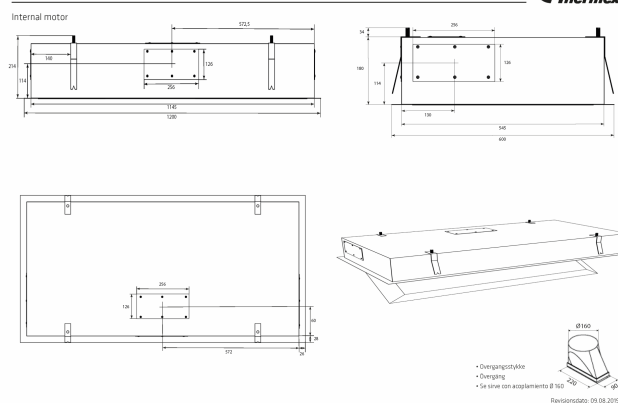

Specifikationer

Min. Luftflöde [m3/h]	274
Min. Ljudeffekt [dB(A)]	39
Max. Luftflöde [m3/h]	568,7
Max. Ljudeffekt [dB(A)]	58
Manöverpanel	Fjärrkontroll
Material	Vitlackerad med vitt glas

Metz Maxi - Metz Maxi Sky