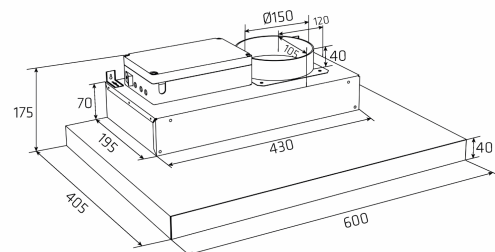

External motor