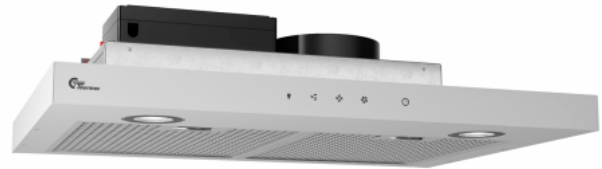

Super Silent GT 60 cm Vit Utan motor

Artikelnummer: 520.19.1101.0

7 150,00 kr

EAN: 5703347525247

Thermex Super Silent GT 60 cm i vit för extern motor är en effektiv och smart huva för skåpmontage. Genom att ansluta en extern motor säkerställer du en ultralåg ljudnivå i ditt kök

Thermex Super Silent GT är en huva med modern och minimalistisk design. Super Silent GT är utrustad med dekorativa filter som ger ett exklusivt utseende och säkerställer en optimal fördelning av suget. Det går att köpa fler [Thermex Toplink®](#) som startar fläkten automatiskt när du börjar laga mat. Det betyder med andra ord att du bara behöver tänka på matlagningen, Thermex sköter det praktiska.

Manövreringen av Super Silent GT är en enkel och intuitiv glasberöringsmanövrering, med möjlighet att välja sugstyrka, aktivering av eftersug (timer) och tända/släcka ljuset. Dessutom kan du manövrera huven via appen Thermex Remote, som kan laddas ner gratis från App store och Google Play. I appen går det att justera ljusstyrkan, aktivera periodisk extraktion och få en indikation på filtret. Du kan också använda [Voicelink](#) funktionaliteten inbyggd i huven. Här kan du styra huven med enbart rösten via **Google Assistant (Hey Google)**. Så det finns många alternativ att välja mellan för att använda din Thermex Super Silent GT.

Specifikationer

Manöverpanel
Material

Touchpanel av glas
Vitlackerad med vitt glas

Super Silent GT

External motor

Revisjonsdato: 04.03.2022

Eksterne motorer

Namn	siffr	Pris
Extern TX-motor, vägg	225.19.1100.2	7 830,00 kr
Extern TX II-motor, vind	225.19.1200.2	7 830,00 kr
Extern CKB - CAB-200, EC-motor inklusive AC/DC-omvandlare	225.34.3721.2	31 840,00 kr
Takfläkt E220S	240.40.0111.0	11 025,00 kr
Takfläkt E220P	240.40.0110.0	13 385,00 kr